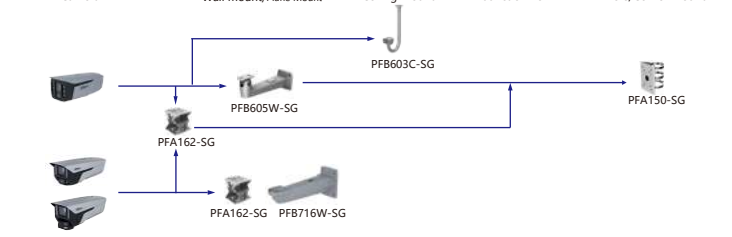

Selection of Bullet Camera

Shape	IP Camera	CVI Camera
	IPC-MFW7442K1-24-T40 IPC-MFW7442K1-27-T40 IPC-MFW7842K1-24-T20 IPC-MFW7842K1-27-T20	
	IPC-MFW7449Y-27-T44 IPC-MFW7849Y-24-T44	
	IPC-MFW7449Y-27-T8A IPC-MFW7849Y-24-T8A	

Camera   Wall Mount/Plane Mount   Ceiling Mount   Junction Box   Pole/Corner Mount